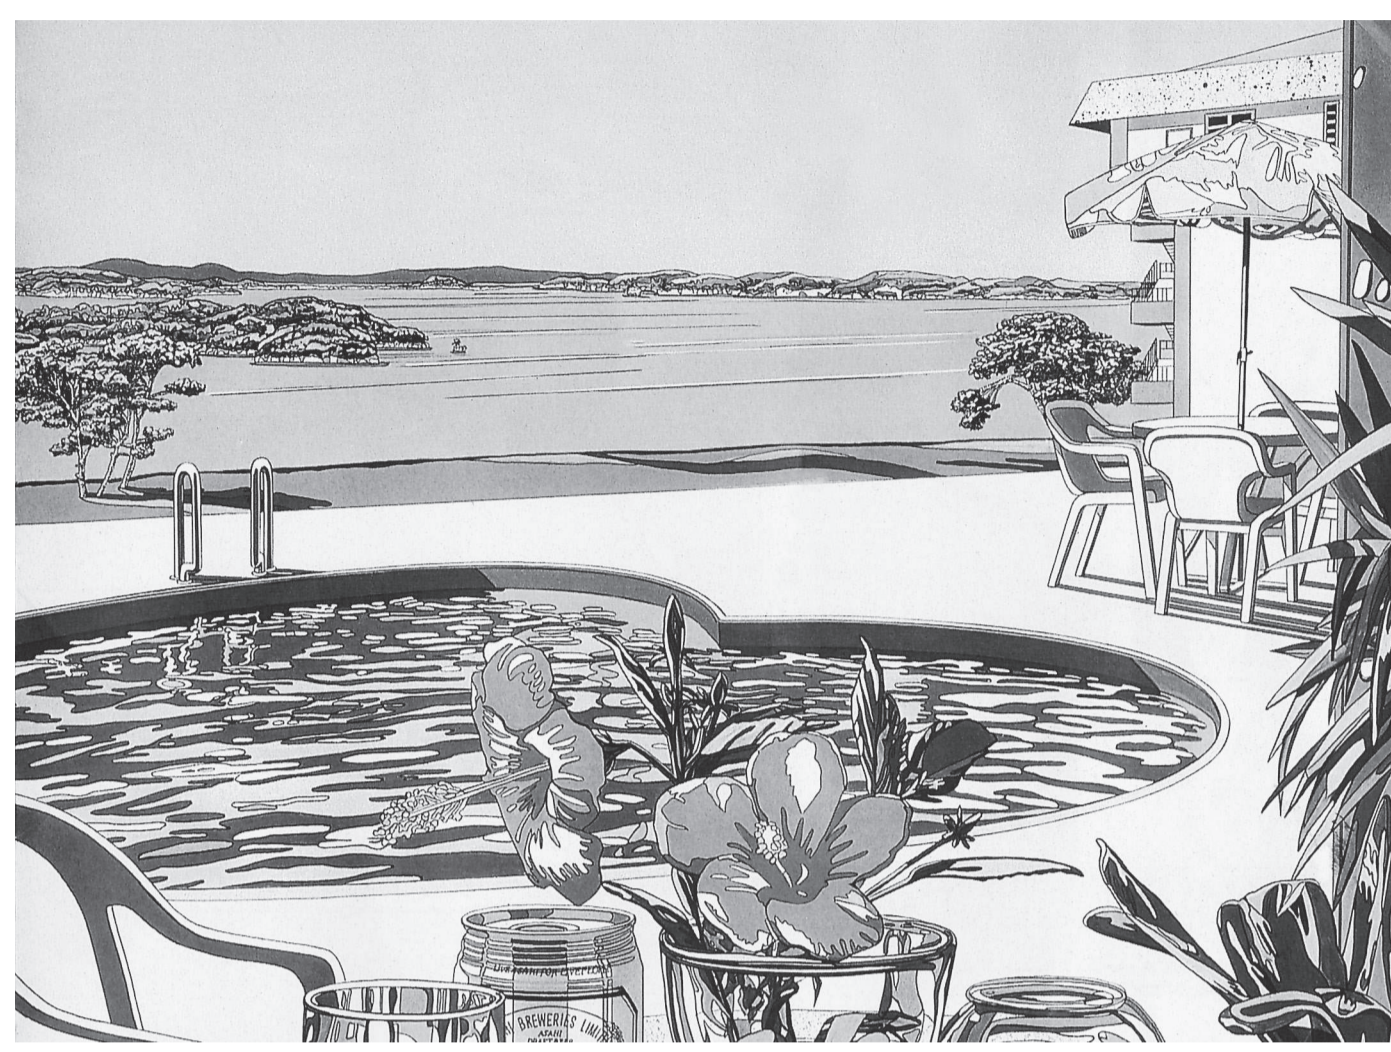

交通のごあんない

松島へ

●航空便で仙台まで
札幌 → (約1時間5分) 大阪(伊丹) → (約1時間10分)
新潟 → (約50分) 大阪(関西) → (約1時間20分)
名古屋 → (約1時間5分) 広島 → (約1時間20分)
神戸 → (約1時間20分) 福岡 → (約1時間45分)
沖縄 → (約2時間55分)

●JRで
東京—(東北新幹線)—仙台……………1時間40分
仙台—(仙石線)—松島海岸……………約40分
仙台—(東北本線)—松島……………約23分

●お車で
富谷JCT(仙台北部道路)—利府JCT—(三陸道)—松島海岸IC…約30分
仙台南IC—(南部・三陸道)—松島海岸IC……………約40分
古川IC—(R108-R346)—松島……………約1時間
大和IC—(R45)—松島……………約30分
仙台—(R45)—松島……………約50分
仙台空港IC—(東部・三陸道)—松島海岸IC……………約40分

●遊覧船で
塩釜港—松島海岸……………約60分

お客様へのお願い

- 芸妓・芸能・マッサージ・娯楽用具等のご予約は、当日ですとお引き受け出来かねる場合がございます。あらかじめご予約下さいようお願いいたします。
- ご到着時間、その他人員の変更等がございましたらお早目にご連絡下さい。
- ご予約のお取り消しに付きましては、規定の宿泊約款に準じて取消料金をお願いいたします。
- 火災予防には万全を期しておりますが、念の為非常口及び避難順路を必ずご確認ください。
- その他、宿泊に関する契約事項は宿泊約款に準じます。
- お部屋割表の団体名には誤りはありませんでしょうか、お確かめ下さい。

政府登録国際観光旅館
ホテル 松島大観荘
〒981-0213 宮城県宮城郡松島町松島字犬田10-76
Tel (022)354-2161 呼・Fax (022)353-3431
URL <http://www.taikanso.co.jp/> E-mail yoyaku@taikanso.co.jp

客室見取り図(概要)

●松韻閣
タイプ1
①和室9帖+ベッド2
②ツイン
③ダブル

●松韻閣
タイプ2
和洋室タイプ
①和室6帖+ベッド2
②和室10帖+ベッド2
③和室8帖+ベッド2

●松風閣
①和室10帖
②ツイン+3帖
③ツイン

ホテル 松島大観荘
お部屋割表

ご予約日
年 月 日 ( )

ご予約名
様

ご人数 / 内訳
名様 / 男 名・女 名・子供 名

予約センター
■TEL : 022-354-5214
■FAX : 022-353-3431
受付時間 9:00~20:00

祥雲楼

特別室

階	部屋番号	室名	客室タイプ	眺望	最大定員
7F	701	春の月	和室9帖+ベッド2	OV	5
	702	夏の月	和室10帖+ベッド2	OV	5
	703	秋の月	ベッド2	OV	2
	704	冬の月	和室6帖+ベッド2	OV	4
	721	紅葉	ベッド2	FV	2
	722	緑雲	和室6帖+ベッド2	FV	4
	723	紫雲	ベッド2	FV	2
	724	青雲	ベッド2	FV	2
	725	桃雲	ベッド2	FV	2

松韻閣

階	部屋番号	客室タイプ	眺望	最大定員
7F	101	和室7.5帖+ベッド2	OV	5
	102	和室7.5帖+ベッド2	OV	5
	103	和室7.5帖+ベッド2	OV	5
	104	ダブルルーム	OV	2
	105	ダブルルーム	OV	2
	106	ダブルルーム	OV	2
	107	ダブルルーム	OV	2
	121	和室7.5帖+ベッド2	FV	5
	122	和室7.5帖+ベッド2	FV	5
	123	和室7.5帖+ベッド2	FV	5
	124	ダブルルーム	FV	2
	125	ダブルルーム	FV	2
	126	ダブルルーム	FV	2
	127	ダブルルーム	FV	2
	128	ダブルルーム	FV	2

階	部屋番号	客室タイプ	眺望	最大定員
2F	201	和室9帖+ベッド2	OV	6
	202	和室9帖+ベッド2	OV	6
	203	和室9帖+ベッド2	OV	6
	204	和室9帖+ベッド2	OV	6
	205	和室9帖+ベッド2	OV	6
	206	和室9帖+ベッド2	OV	6
	207	ダブルルーム	OV	2
	221	和室9帖+ベッド2	FV	6
	222	和室9帖+ベッド2	FV	6
	223	和室9帖+ベッド2	FV	6

階	部屋番号	客室タイプ	眺望	最大定員
2F	201	和室9帖+ベッド2	OV	6
	202	和室9帖+ベッド2	OV	6
	203	和室9帖+ベッド2	OV	6
	204	和室9帖+ベッド2	OV	6
	205	和室9帖+ベッド2	OV	6
	206	和室9帖+ベッド2	OV	6
	207	ダブルルーム	OV	2
	221	和室9帖+ベッド2	FV	6
	222	和室9帖+ベッド2	FV	6
	223	和室9帖+ベッド2	FV	6

階	部屋番号	客室タイプ	眺望	最大定員
3F	301	和室9帖+ベッド2	OV	6
	302	和室9帖+ベッド2	OV	6
	303	和室9帖+ベッド2	OV	6
	304	和室9帖+ベッド2	OV	6
	305	和室9帖+ベッド2	OV	6
	306	和室9帖+ベッド2	OV	6
	307	ダブルルーム	OV	2
	321	和室9帖+ベッド2	FV	6
	322	和室9帖+ベッド2	FV	6
	323	和室9帖+ベッド2	FV	6

階	部屋番号	客室タイプ	眺望	最大定員
4F	401	和室9帖+ベッド2	OV	6
	402	和室9帖+ベッド2	OV	6
	403	和室9帖+ベッド2	OV	6
	404	和室9帖+ベッド2	OV	6
	405	和室9帖+ベッド2	OV	6
	406	和室9帖+ベッド2	OV	6
	407	ダブルルーム	OV	2
	421	和室9帖+ベッド2	FV	6
	422	和室9帖+ベッド2	FV	6
	423	和室9帖+ベッド2	FV	6

階	部屋番号	客室タイプ	眺望	最大定員
5F	501	和室9帖+ベッド2	OV	6
	502	和室9帖+ベッド2	OV	6
	503	和室9帖+ベッド2	OV	6
	504	和室9帖+ベッド2	OV	6
	505	和室9帖+ベッド2	OV	6
	506	和室9帖+ベッド2	OV	6
	507	ダブルルーム	OV	2
	521	和室9帖+ベッド2	FV	6
	522	和室9帖+ベッド2	FV	6
	523	和室9帖+ベッド2	FV	6

階	部屋番号	客室タイプ	眺望	最大定員
6F	601	和室9帖+ベッド2	OV	6
	602	和室9帖+ベッド2	OV	6
	603	和室9帖+ベッド2	OV	6
	604	和室9帖+ベッド2	OV	6
	605	和室9帖+ベッド2	OV	6
	606	和室9帖+ベッド2	OV	6
	607	ダブルルーム	OV	2
	621	和室9帖+ベッド2	FV	6
	622	和室9帖+ベッド2	FV	6
	623	和室9帖+ベッド2	FV	6

階	部屋番号	客室タイプ	眺望	最大定員
3F	308	和室6帖+ベッド2	OV	5
	309	和室6帖+ベッド2	OV	5
	310	和室6帖+ベッド2	OV	5
	311	和室6帖+ベッド2	OV	5
	312	セミスイートTW	OV	2
	313	和室8帖+ベッド2	OV	6
	314	和室6帖+ベッド2	OV	5
	315	和室6帖+ベッド2	OV	5
	316	和室6帖+ベッド2	OV	5
	317	和室6帖+ベッド2	OV	5
	318	和室6帖+ベッド2	OV	5
	319	和室6帖+ベッド2	OV	5
	320	和室6帖+ベッド2	OV	5
	327	和室6帖+ベッド2	FV	5
	328	和室6帖+ベッド2	FV	5
	329	和室6帖+ベッド2	FV	5
	330	和室6帖+ベッド2	FV	5
	331	和室6帖+ベッド2	FV	5
	332	ベッド2	FV	2
	333	ベッド1	FV	1
	334	ベッド1	FV	1
	335	ベッド1	FV	1
	336	ベッド1	FV	1
	337	ベッド1	FV	1
	338	ベッド1	FV	1
	339	ベッド1	FV	1
	340	ベッド1	FV	1
	341	ベッド1	FV	1
	342	ベッド1	FV	1
	343	ベッド1	FV	1
	344	ベッド1	FV	1
	345	ベッド1	FV	1
	346	ベッド1	FV	1
	347	ベッド1	FV	1
	348	ベッド1	FV	1
349	ベッド1	FV	1	
350	ベッド1	FV	1	

階	部屋番号	客室タイプ	眺望	最大定員
4F	408	和室6帖+ベッド2	OV	5
	409	和室6帖+ベッド2	OV	5
	410	和室6帖+ベッド2	OV	5
	411	和室6帖+ベッド2	OV	5
	412	セミスイートTW	OV	2
	413	和室8帖+ベッド2	OV	6
	414	和室6帖+ベッド2	OV	5
	415	和室6帖+ベッド2	OV	5
	416	和室6帖+ベッド2	OV	5
	417	和室6帖+ベッド2	OV	5

階	部屋番号	客室タイプ	眺望	最大定員
4F	408	和室6帖+ベッド2	OV	5
	409	和室6帖+ベッド2	OV	5
	410	和室6帖+ベッド2	OV	5
	411	和室6帖+ベッド2	OV	5
	412	セミスイートTW	OV	2
	413	和室8帖+ベッド2	OV	6
	414	和室6帖+ベッド2	OV	5
	415	和室6帖+ベッド2	OV	5
	416	和室6帖+ベッド2	OV	5
	417	和室6帖+ベッド2	OV	5