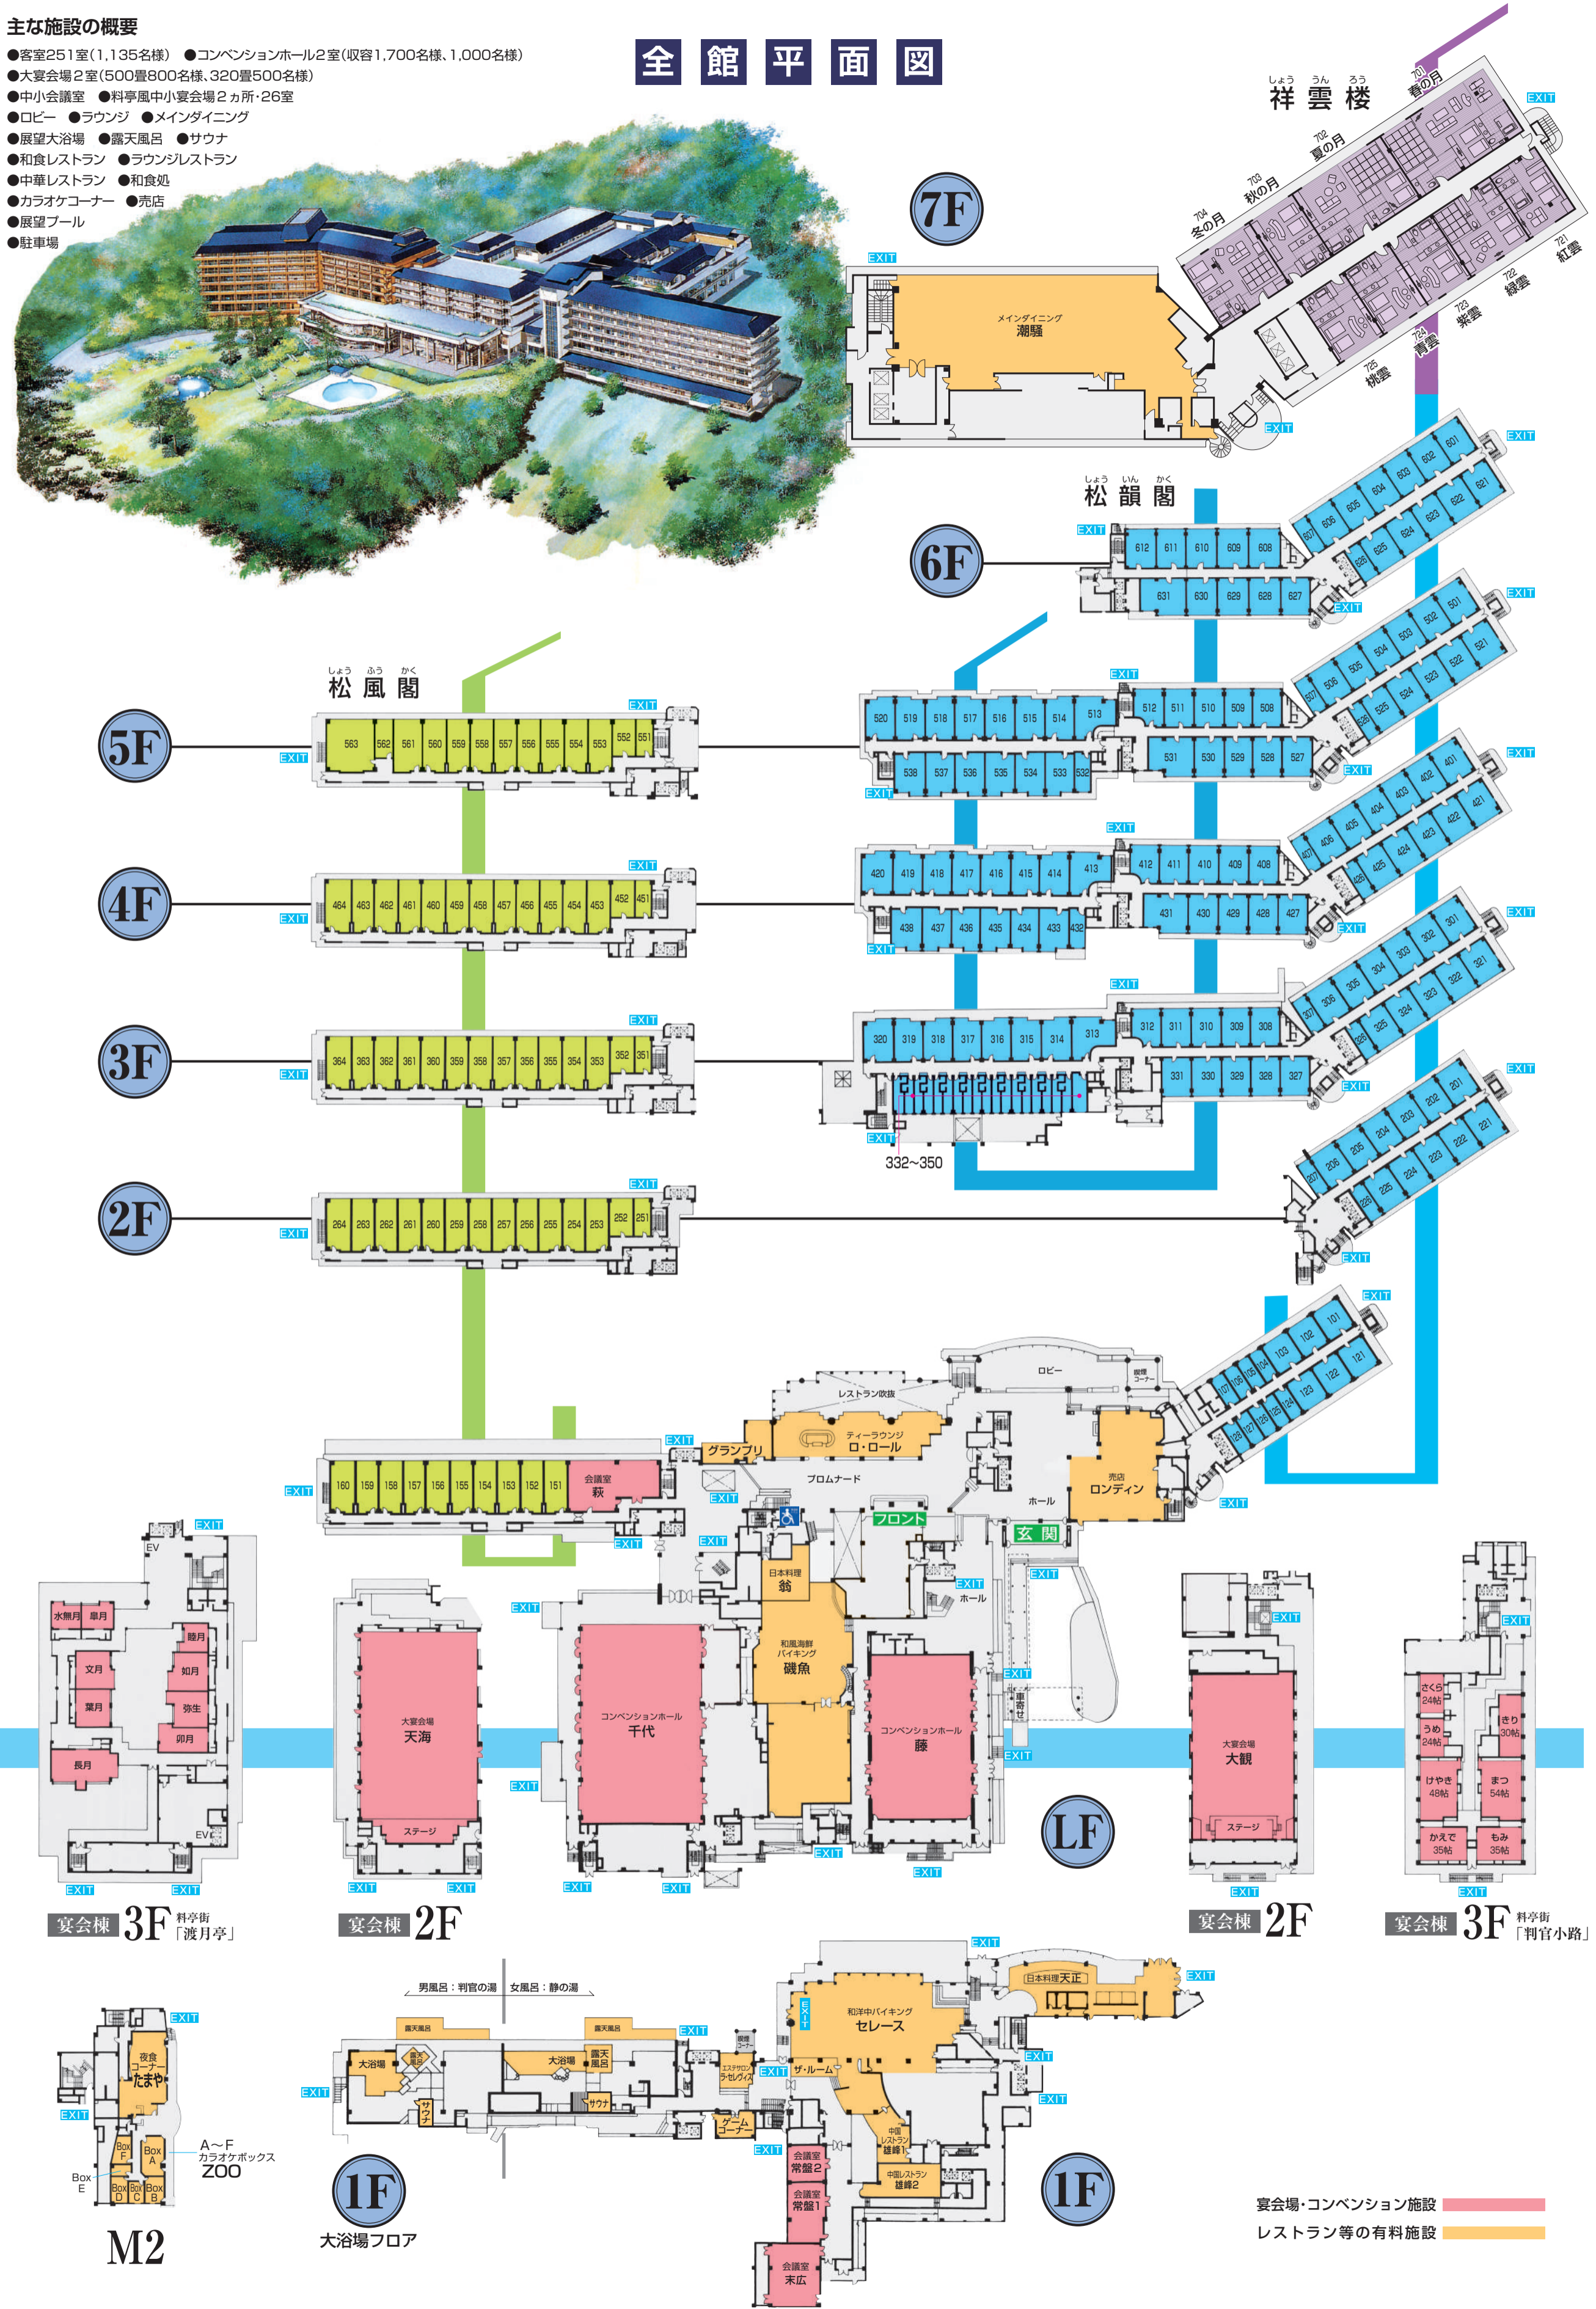

主な施設の概要

- ●客室251室(1,135名様) ●コンベンションホール2室(収容1,700名様、1,000名様)
- ●大宴会場2室(500畳800名様、320畳500名様)
- ●中小会議室 ●料亭風中小宴会場2カ所・26室
- ●ロビー ●ラウンジ ●メインダイニング
- ●展望大浴場 ●露天風呂 ●サウナ
- ●和食レストラン ●ラウンジレストラン
- ●中華レストラン ●和食処
- ●カラオケコーナー ●売店
- ●展望プール
- ●駐車場

全館平面図

しょう うれん ろう
祥雲楼

7F

しょう いん かく
松韻閣

6F

しょう ふう かく
松風閣

5F

4F

3F

2F

LF

宴会棟 3F 料亭街「渡月亭」

宴会棟 2F

宴会棟 2F

宴会棟 3F 料亭街「判官小路」