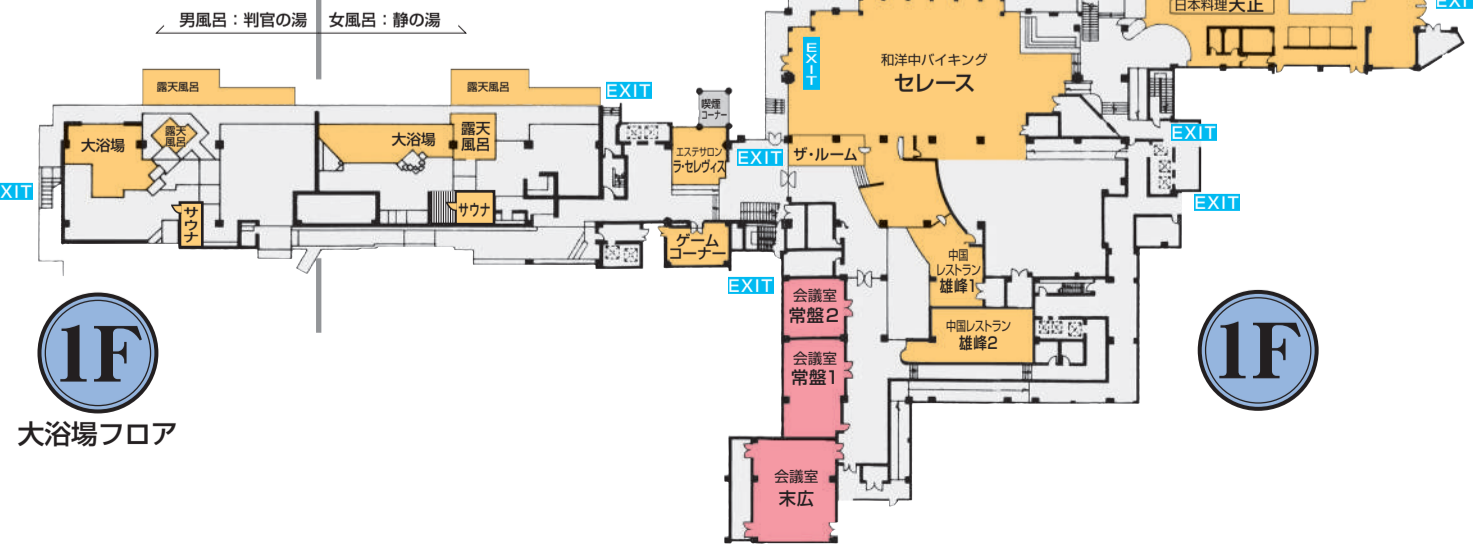

主な施設の概要

- 客室251室(1,135名様) ●コンベンションホール2室(収容1,700名様、1,000名様)
- 大宴会場2室(500畳800名様、320畳500名様)
- 中小会議室 ●料亭風中小宴会場2カ所・26室
- ロビー ●ラウンジ ●メインダイニング
- 展望大浴場 ●露天風呂 ●サウナ
- 和食レストラン ●ラウンジレストラン
- 中華レストラン ●和食処
- カラオケコーナー ●売店
- 展望プール
- 駐車場

全館平面図

しょう うれん ろう
祥雲楼

7F

しょう いん かく
松韻閣

6F

しょう ふう かく
松風閣

5F

4F

3F

2F

LF

宴会棟 3F 料亭街「渡月亭」

宴会棟 2F

宴会棟 2F

宴会棟 3F 料亭街「判官小路」

M2

1F

1F

大浴場フロア

宴会場・コンベンション施設
レストラン等の有料施設